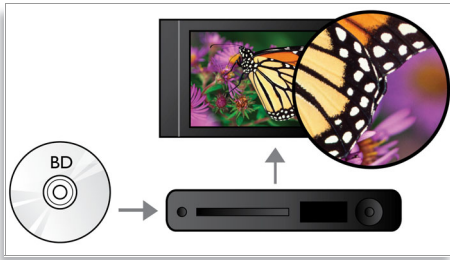

Entendez plus

- Dolby TrueHD et DTS HD MA pour un son Surround HD 7.1

Profitez plus

- Port USB 2.0 pour lire vidéos et morceaux depuis une clé ou un disque dur USB
- BD-Live (Profile 2.0) pour profiter des bonus Blu-ray en ligne
- Profitez de tous vos films et de votre musique sur CD et DVD.
- EasyLink permet de contrôler tous les périphériques HDMI CEC via une seule télécommande

PHILIPS
sense and simplicity

Points forts

Lecture de disques Blu-ray

Les disques Blu-ray peuvent prendre en charge des données ainsi que des images haute définition de 1920 x 1080p. Les scènes sont plus réalistes, les mouvements plus fluides et les images extrêmement nettes. Le format Blu-ray permet également de restituer un son Surround non compressé pour que votre expérience sonore soit incroyablement réaliste. La capacité de stockage des disques Blu-ray permet l'intégration de nombreuses fonctions interactives. La navigation simplifiée lors de la lecture et d'autres fonctionnalités telles que des menus pop-up apportent une nouvelle dimension au Home Cinéma.

Dolby TrueHD et DTS HD MA

Les technologies DTS-HD Master Audio et Dolby TrueHD et les 7.1 canaux restituent le son de haute qualité des disques Blu-ray. Le son retransmis est en tout point identique à la maquette studio : vous entendez donc ce que les créateurs souhaitaient vous faire entendre. Les technologies DTS-HD Master Audio et Dolby TrueHD améliorent ainsi votre expérience de la haute définition.