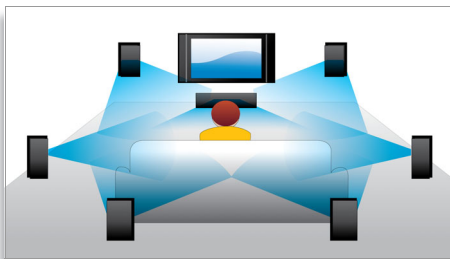

PHILIPS
sense and simplicity

Points forts

Lecture de disques Blu-ray

Les disques Blu-ray peuvent prendre en charge des données ainsi que des images haute définition de 1920 x 1080p. Les scènes sont plus réalistes, les mouvements plus fluides et les images extrêmement nettes. Le format Blu-ray permet également de restituer un son Surround non compressé pour que votre expérience sonore soit incroyablement réaliste. La capacité de stockage des disques Blu-ray permet l'intégration de nombreuses fonctions interactives. La navigation simplifiée lors de la lecture et d'autres fonctionnalités telles que des menus pop-up apportent une nouvelle dimension au Home Cinéma.

Dolby TrueHD et DTS HD MA

Les technologies DTS-HD Master Audio et Dolby TrueHD et les 7.1 canaux restituent le son de haute qualité des disques Blu-ray. Le son retransmis est en tout point identique à la maquette studio : vous entendez donc ce que les créateurs souhaitaient vous faire entendre. Les technologies DTS-HD Master Audio et Dolby TrueHD améliorent ainsi votre expérience de la haute définition.