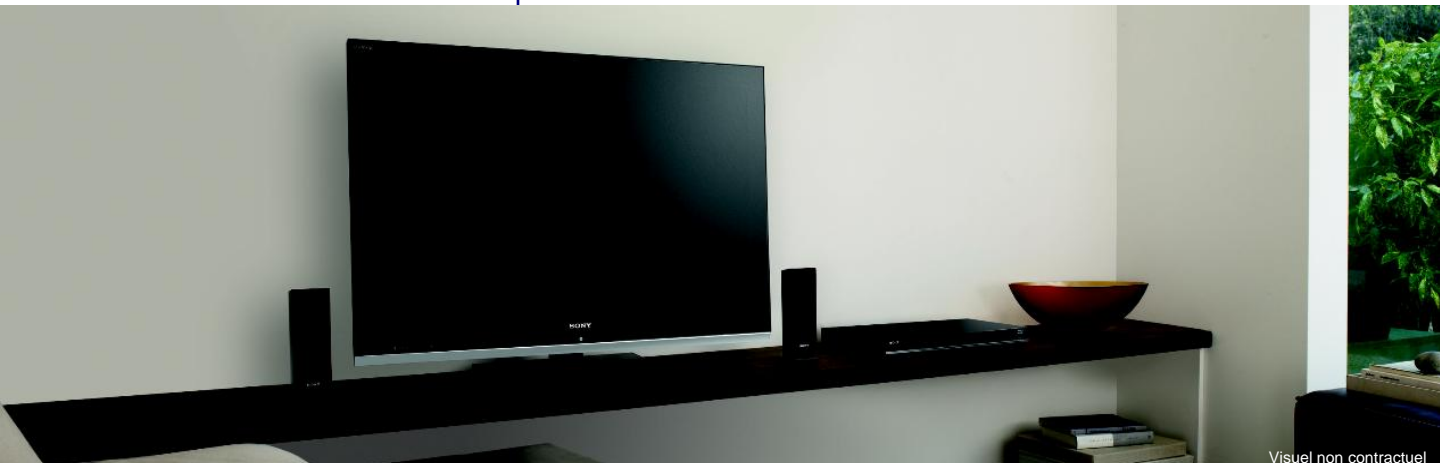

SONY

make.believe

Home Cinema 5.1 avec lecteur Blu-ray BDV-E380

Profitez de la Haute
Définition en 3D et du design

- Puissance : 1 000 W RMS
- Lecteur DVD / Blu-ray Profile 2.0 / **Compatible 3D**
- **Enceintes omnidirectionnelles**
- Design unique, **touches sensibles**
- **DLNA** : accédez au contenu de votre ordinateur ou autres produits DLNA
- Contrôle du système depuis un iPhone, un téléphone ou une tablette Android, avec l'application gratuite « **Media Remote** »
- **Bravia Internet Video / Qriocity** : Accès direct via Internet à des contenus multimédias et une offre de vidéo à la demande sur votre TV
- Dock iPhone / iPod
- 2 entrées et 1 sortie HDMI 1.4