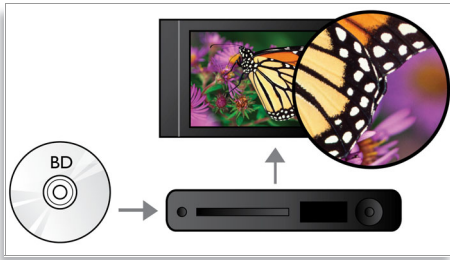

Expérimentez un son exceptionnel

- Tweeter à dôme pour un son riche et naturel
- Dolby TrueHD pour un son Surround haute fidélité
- Puissance de sortie totale de 100 W RMS

Intensifiez votre expérience cinématographique

- Lecture de disques Blu-ray pour des images nettes en Full HD 1080p
- 1080p à 24 images par seconde, comme au cinéma !
- BD-Live (Profile 2.0) pour profiter des bonus Blu-ray en ligne
- Certifié DivX Ultra pour une lecture améliorée des vidéos DivX
- EasyLink contrôle tous les appareils connectés par HDMI via HDMI-CEC
- Port USB 2.0 ultrarapide pour lire les vidéos/la musique des clés USB

Finition haute qualité avec matériaux nobles

- Boîtier aluminium
- Enceintes en bois pour une restitution sonore naturelle

PHILIPS
sense and simplicity

Points forts

Lecture de disques Blu-ray

Les disques Blu-ray peuvent prendre en charge des données ainsi que des images haute définition de 1920 x 1080p. Les scènes sont plus réalistes, les mouvements plus fluides et les images extrêmement nettes. Le format Blu-ray permet également de restituer un son Surround non compressé pour que votre expérience sonore soit incroyablement réelle. La haute capacité de stockage des disques Blu-ray permet l'intégration de nombreuses fonctions interactives. La navigation simple lors de la lecture et d'autres fonctionnalités telles que des menus pop-up apportent une nouvelle dimension au Home Cinéma.

Tweeter à dôme

Les tweeters à dôme reproduisent clairement les hautes et moyennes fréquences qui améliorent la qualité sonore générale provenant des enceintes. Ils offrent un mélange sonore harmonieux, pur et sans distorsion,