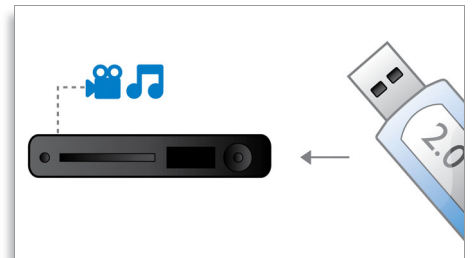

Port USB 2.0 ultrarapide

L'USB (Universal Serial Bus) est un protocole permettant de relier facilement des ordinateurs, des périphériques et des équipements électroniques grand public. Les appareils USB ultrarapides ont un taux de transfert de données allant jusqu'à 480 Mbit/s (il était de 12 Mbit/s sur les premiers appareils USB). Avec le port USB 2.0 ultrarapide, vous n'avez qu'à brancher votre appareil USB, sélectionner un film, un titre ou une photo et lancer la lecture.