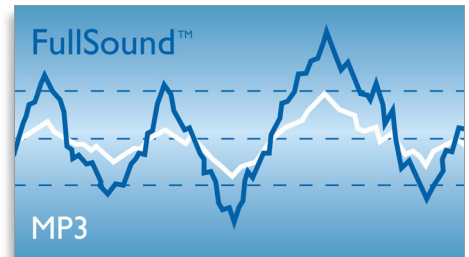

FullSound™

La technologie FullSound innovante de Philips reproduit fidèlement les détails acoustiques des fichiers MP3 compressés pour les enrichir et les optimiser considérablement, afin que vous puissiez profiter d'un son CD sans la moindre altération. Basé sur un algorithme de post-traitement audio, FullSound associe la longue expérience de Philips en matière de reproduction audio à la puissance du tout dernier processeur de signal numérique. Vous obtiendrez ainsi des basses plus puissantes, pour plus de profondeur et un rendu exceptionnel, une meilleure clarté de la voix et des instruments ainsi qu'une grande richesse de détails. Redécouvrez vos morceaux MP3 compressés grâce à un son plus vrai que nature qui vous touchera au cœur et vous donnera des ailes !

Date de publication
2010-02-26

Version: 3.0.9

12 NC: 8670 000 60926
EAN: 87 12581 53054 9

© 2010 Koninklijke Philips Electronics N.V.
Tous droits réservés.

Les caractéristiques sont sujettes à modification sans préavis. Les marques commerciales sont la propriété de Koninklijke Philips Electronics N.V. ou de leurs détenteurs respectifs.

www.philips.com