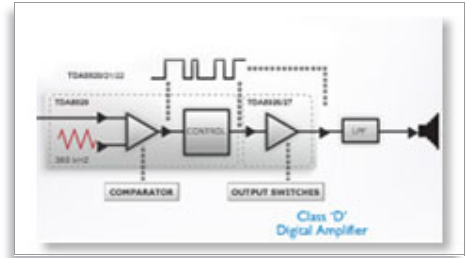

Praticité

- Alarmes: Alarme CD, Mise en veille programmable, Alarme radio, Alarme USB, Alarme par buzzer
- Horloge: Sur affichage principal
- Type d'affichage: LCD
- Indications: Mode DIM
- Mode veille Eco: 1 W
- Rétroéclairage
- Couleur de rétroéclairage: Blanc
- Affichage - améliorations: Contrôle de la luminosité
- Prise pour casque
- Affichage multilingue à l'écran: Néerlandais, Anglais, Français, Allemand, Italien, Espagnol, Portugais, Suédois
- Télécommande: 1 voie

Accessoires

- Accessoires fournis: Câble vidéo composite (Y), Cordon d'alimentation secteur, Antenne FM, Livret de garantie internationale
- Batteries: 2 x AAA
- Guide de mise en route: Anglais, français, allemand, espagnol, italien, néerlandais, norvégien, suédois, finnois, portugais, danois, russe
- Télécommande: Télécommande 1 voie
- Mode d'emploi: Anglais, français, allemand, espagnol, italien, néerlandais, norvégien, suédois, finnois, portugais, danois, russe (sur le disque dur)
- Carte de garantie: Carte de garantie

Puissance

- Alimentation: 50 Hz, 200 - 240 V

Points forts

Son hi-fi 2 x 50 W RMS/classe D

Amplification puissante et encombrement réduit ! Grâce à l'amplificateur numérique de classe D, votre pièce se remplit de votre musique préférée, avec une puissance de sortie de 2x50 W RMS. L'amplificateur convertit un signal analogique en signal numérique, puis l'amplifie. Ce signal traverse ensuite un filtre de démodulation avant de produire le résultat final. La sortie numérique amplifiée offre tous les avantages de l'audio numérique, et par-dessus tout une meilleure qualité de son. L'efficacité de cet amplificateur s'élève à 90 %, un taux bien supérieur à celui des amplificateurs AB traditionnels.