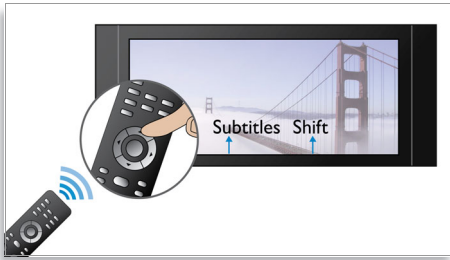

Entendez plus

- Dolby TrueHD pour un son Surround 7.1 haute fidélité

Profitez plus

- Bonus View avec fonction PIP (incrustation d'images) pour sélectionner vos sources audio et vidéo
- Profitez de tous vos films et de votre musique sur CD et DVD.
- EasyLink contrôle tous les produits compatibles EasyLink à l'aide d'une seule télécommande

PHILIPS
sense and simplicity

Points forts

Repositionnement des sous-titres

Le repositionnement des sous-titres est une amélioration qui permet aux utilisateurs de régler manuellement la position des sous-titres d'un film sur l'écran de leur téléviseur ou de leur ordinateur. Ils peuvent ainsi déplacer les sous-titres vers le bas ou le haut de l'écran à l'aide de la télécommande. Sur les écrans larges, tels que les écrans cinéma 21/9 et les projecteurs, les sous-titres sont parfois tronqués. Pour pouvoir les afficher entièrement, l'utilisateur doit modifier le format d'affichage, ce qui n'est pas en adéquation avec l'utilisation d'un écran large. Grâce à la fonction de repositionnement des sous-titres, il peut en revanche profiter d'un format d'affichage optimal, tout en ayant des sous-titres correctement positionnés à l'écran.

Bonus View

Avec Bonus View, profitez de la fonction PIP (incrustation d'images) et choisissez vos sources audio. Une deuxième fenêtre plus petite diffusant une séquence vidéo différente apparaît sur l'image principale affichée en plein écran. Vous pouvez alors choisir d'écouter le contenu de la petite ou de la grande fenêtre et accéder ainsi aux nombreuses fonctionnalités qu'offrent souvent les films enregistrés sur les disques Blu-ray. Vous pouvez par exemple, regarder et écouter les commentaires du metteur en scène sur les scènes ou acteurs défilant dans la fenêtre principale.