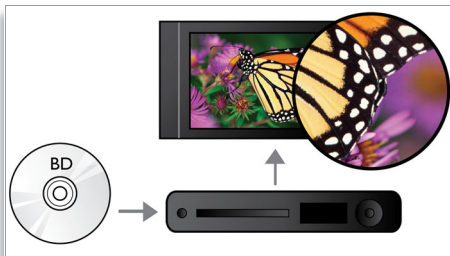

PHILIPS
sense and simplicity

Points forts

Repositionnement des sous-titres

Le repositionnement des sous-titres est une amélioration qui permet aux utilisateurs de régler manuellement la position des sous-titres d'un film sur l'écran de leur téléviseur ou de leur ordinateur. Ils peuvent ainsi déplacer les sous-titres vers le bas ou le haut de l'écran à l'aide de la télécommande. Sur les écrans larges, tels que les écrans cinéma 21/9 et les projecteurs, les sous-titres sont parfois tronqués. Pour pouvoir les afficher entièrement, l'utilisateur doit modifier le format d'affichage, ce qui n'est pas en adéquation avec l'utilisation d'un écran large. Grâce à la fonction de repositionnement des sous-titres, il peut en revanche profiter d'un format d'affichage optimal, tout en ayant des sous-titres correctement positionnés à l'écran.

Lecture de disques Blu-ray

Les disques Blu-ray peuvent prendre en charge des données ainsi que des images haute définition de 1920 x 1080p. Les scènes sont des plus réalistes, les mouvements fluides et les images extrêmement nettes. Le format Blu-ray permet également de restituer un son Surround non compressé pour que votre expérience sonore soit incroyablement réelle. La haute capacité de stockage des disques Blu-ray permet l'intégration de nombreuses

Bonus View

Avec Bonus View, profitez de la fonction PIP (incrustation d'images) et choisissez vos sources audio. Une deuxième fenêtre plus petite diffusant une séquence vidéo différente apparaît sur l'image principale affichée en plein écran. Vous pouvez alors choisir d'écouter le contenu de la petite ou de la grande fenêtre et accéder ainsi aux nombreuses fonctionnalités qu'offrent souvent les films enregistrés sur les disques Blu-ray. Vous pouvez par exemple, regarder et écouter les commentaires du metteur en scène sur les scènes ou acteurs défilant dans la fenêtre principale.