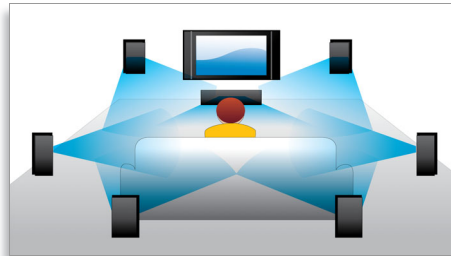

PHILIPS
sense and simplicity

Points forts

Repositionnement des sous-titres

Le repositionnement des sous-titres est une amélioration qui permet aux utilisateurs de régler manuellement la position des sous-titres d'un film sur l'écran de leur téléviseur ou de leur ordinateur. Ils peuvent ainsi déplacer les sous-titres vers le bas ou le haut de l'écran à l'aide de la télécommande. Sur les écrans larges, tels que les écrans cinéma 21/9 et les projecteurs, les sous-titres sont parfois tronqués. Pour pouvoir les afficher entièrement, l'utilisateur doit modifier le format d'affichage, ce qui n'est pas en adéquation avec l'utilisation d'un écran large. Grâce à la fonction de repositionnement des sous-titres, il peut en revanche profiter d'un format d'affichage optimal, tout en ayant des sous-titres correctement positionnés à l'écran.

fonctions interactives. La navigation simple lors de la lecture et d'autres fonctionnalités telles que des menus pop-up apportent une nouvelle dimension au Home Cinéma.

Dolby TrueHD

La technologie Dolby TrueHD et ses 7.1 canaux restituent le son haute qualité des disques Blu-ray. Le son retransmis est en tout point identique à la maquette studio : vous entendez donc exactement ce que les créateurs souhaitent vous faire entendre. La technologie Dolby TrueHD améliore ainsi votre expérience de la haute définition.

Bonus View

Avec Bonus View, profitez de la fonction PIP (incrustation d'images) et choisissez vos sources audio. Une deuxième fenêtre plus petite diffusant une séquence vidéo différente apparaît sur l'image principale affichée en plein écran. Vous pouvez alors choisir d'écouter le contenu de la petite ou de la grande fenêtre et accéder ainsi aux nombreuses fonctionnalités qu'offrent souvent les films enregistrés sur les disques Blu-ray. Vous pouvez par exemple, regarder et écouter les commentaires du metteur en scène sur les scènes ou acteurs défilant dans la fenêtre principale.