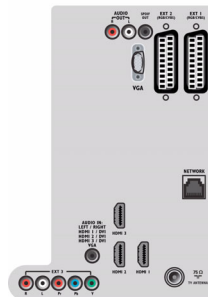

Puissance

- Température ambiante: De 5 °C à 35 °C
- Puissance électrique: 220 - 240 V, 50/60 Hz
- Consommation électrique (type): 104 W
- Consommation en veille: < 0,15 W

Dimensions

- Dimensions de l'appareil (l x H x P): 958 x 580 x 39 mm
- Dimensions de l'appareil (support inclus) (l x H x P): 958 x 628 x 220 mm
- Poids (emballage compris): 24 kg
- Poids du produit: 15 kg
- Poids du produit (support compris): 18 kg
- Dimensions de l'emballage (l x H x P): 1 200 x 698 x 200 mm
- Couleur du coffret: Panneau avant High Gloss Black avec boîtier noir
- Compatible avec fixations murales VESA: 300 x 300 mm

Accessoires

- Accessoires fournis: Support de table, Cordon d'alimentation, Guide de mise en route, Certificat de garantie, Télécommande, Piles pour télécommande, Instructions de sécurité et juridiques
- Accessoires en option: Support mural réglable SQM6175, Module DVB-S PFS0001*

Rear connectors

Side