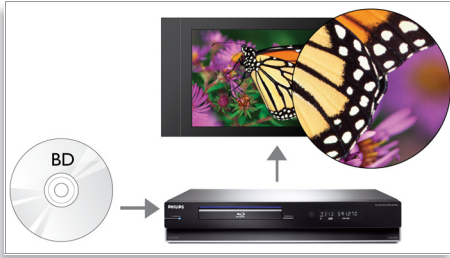

Philips
Lecteur de disques Blu-ray

BDP7300

Éveillez tous vos sens avec la haute définition

avec la lecture de disques Blu-ray

Plongez dans le réalisme des images haute définition diffusées par le lecteur BDP7300. Grâce à Deep Color, imprégnez-vous de chaque détail et appréciez la fluidité des mouvements ainsi que l'éclat des couleurs. Quant au suréchantillonnage à 1080p via HDMI, il vous permet de visionner vos DVD préférés.

PHILIPS
sense and simplicity

Points forts

Lecture de disques Blu-ray

Les disques Blu-ray peuvent prendre en charge des données ainsi que des images haute définition de 1920 x 1080p. Les scènes sont plus que réalistes, les mouvements fluides et les images extrêmement nettes. Le format Blu-ray permet également de restituer un son surround non compressé pour que votre expérience sonore soit incroyablement réelle. La haute capacité de stockage des disques Blu-ray permet l'intégration de nombreuses fonctions interactives. La navigation simple lors de la lecture et d'autres fonctionnalités telles que les menus contextuels apportent une nouvelle dimension au Home Cinéma.

Bonus View

Avec Bonus View, profitez de la fonction PIP (incrustation d'images) et choisissez vos sources audio. Une deuxième fenêtre plus petite diffusant une séquence vidéo différente apparaît sur l'image principale affichée en plein écran. Vous pouvez alors choisir d'écouter le contenu de la petite ou de la grande fenêtre et accéder ainsi aux nombreuses fonctionnalités qu'offrent souvent les films enregistrés sur les disques Blu-ray. Vous pouvez par exemple, regarder et écouter les commentaires du metteur en scène sur les scènes ou acteurs défilant dans la fenêtre principale.