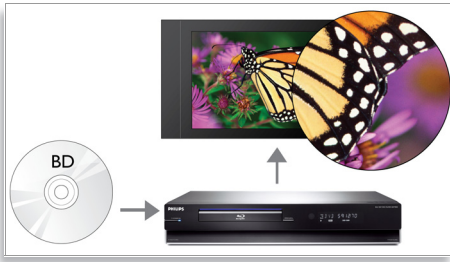

Philips
Lecteur de disques Blu-ray

BDP3000

Lecture de disques Blu-ray pour des films en haute définition

avec BD-Live Ready

Plongez dans le réalisme des images haute-définition grâce au lecteur BDP3000. Avec la technologie x.v. Colour, imprégnez-vous de chaque détail et appréciez la fluidité des mouvements ainsi que l'éclat naturel des couleurs. Quant au suréchantillonnage à 1080p via HDMI, il vous permet de visionner vos DVD préférés.

PHILIPS
sense and simplicity*

*Du sens et de la simplicité

Points forts

Lecture de disques Blu-ray

Les disques Blu-ray peuvent prendre en charge des données ainsi que des images haute définition de 1920 x 1080p. Les scènes sont plus que réalistes, les mouvements fluides et les images extrêmement nettes. Le format Blu-ray permet également de restituer un son surround non compressé pour que votre expérience sonore soit incroyablement réelle. La haute capacité de stockage des disques Blu-ray permet l'intégration de nombreuses fonctions interactives. La navigation simple lors de la lecture et d'autres fonctionnalités telles que les menus contextuels apportent une nouvelle dimension au Home Cinéma.

Bonus View

Avec Bonus View, profitez de la fonction PIP (incrustation d'images) et choisissez vos sources audio. Une deuxième fenêtre plus petite diffusant une séquence vidéo différente apparaît sur l'image principale affichée en plein écran. Vous pouvez alors choisir d'écouter le contenu de la petite ou de la grande fenêtre et accéder ainsi aux nombreuses fonctionnalités qu'offrent souvent les films enregistrés sur les disques Blu-ray. Vous pouvez par exemple, regarder et écouter les commentaires du metteur en scène sur les scènes ou acteurs défilant dans la fenêtre principale.