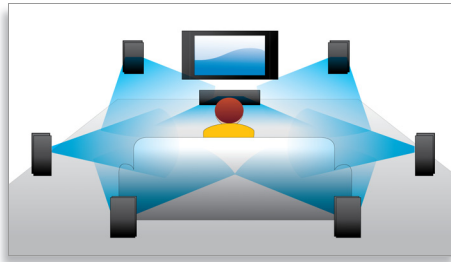

PHILIPS
sense and simplicity*

*Du sens et de la simplicité

Points forts

Lecture de disques Blu-ray

Les disques Blu-ray peuvent prendre en charge des données ainsi que des images haute définition de 1920 x 1080p. Les scènes sont plus que réalistes, les mouvements fluides et les images extrêmement nettes. Le format Blu-ray permet également de restituer un son surround non compressé pour que votre expérience sonore soit incroyablement réelle. La haute capacité de stockage des disques Blu-ray permet l'intégration de nombreuses fonctions interactives. La navigation simple lors de la lecture et d'autres fonctionnalités telles que les menus contextuels apportent une nouvelle dimension au Home Cinéma.

Dolby Digital Plus

Dolby Digital Plus offre 7.1 canaux audio de haute qualité qui restituent fidèlement et avec précision les sons voulus par le réalisateur et le producteur. En outre, il permet une compatibilité 5.1 exceptionnelle avec les équipements actuels. Dolby Digital Plus associe sophistication et polyvalence pour répondre aux attentes d'aujourd'hui et de demain.

Bonus View

Avec Bonus View, profitez de la fonction PIP (incrustation d'images) et choisissez vos sources audio. Une deuxième fenêtre plus petite diffusant une séquence vidéo différente apparaît sur l'image principale affichée en plein écran. Vous pouvez alors choisir d'écouter le contenu de la petite ou de la grande fenêtre et accéder ainsi aux nombreuses fonctionnalités qu'offrent souvent les films enregistrés sur les disques Blu-ray. Vous pouvez par exemple, regarder et écouter les commentaires du metteur en scène sur les scènes ou acteurs défilant dans la fenêtre principale.