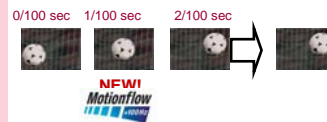

Plus Sony / Bénéfices clients

Motionflow 100Hz avec IB Reduction (anti-flou)

Grâce à l'algorithme Sony les images sont d'abord nettoyées en réduisant le flou avant la création d'une image intermédiaire. L'image finale est encore plus claire et plus fluide.