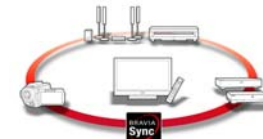

DLNA

Standard permettant d'accéder aux contenus photo et audio au sein du foyer sans connexion filaire.

Expl: possibilité de lire sur la TV du salon, une photo provenant d'un PC situé dans la chambre.

Fonction Xross Media Bar

Nouveau menu intuitif et facile d'utilisation, inspiré du système de navigation des PSP et PS3.

Fonction BRAVA Sync

La nouvelle fonction BRAVIA Sync permet avec une seule bouton depuis la télécommande de contrôler tous les éléments audio et vidéo parmi lesquels les caméscopes.