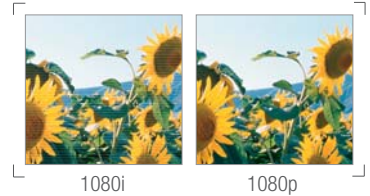

Une image encore plus nette

La technologie Upscale 1080p

La technologie Upscale 1080p offre une meilleure résolution de l'image et une plus grande fluidité (sont affichés simultanément 2 fois plus de lignes par image, par rapport à un écran 1080i).

Vers la convergence numérique...

Port USB Host 2.0

La prise USB Host transforme votre lecteur DVD en véritable HUB numérique. Fonctionnant en « Plug & Play », la connexion de vos périphériques externes (appareil photo, caméra, baladeur MP3, disque dur externe etc.) et leur synchronisation est d'une simplicité extrême. Il vous suffit de les brancher et de lancer la lecture pour voir apparaître vos films et photos ou encore écouter vos musiques et lire vos fichiers.