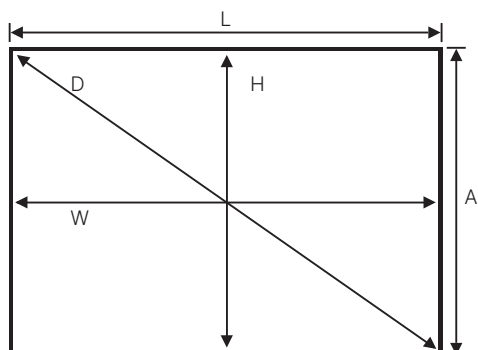

Apex ALR UST

Fresnel optimisé UST
Augmentation de la luminosité jusqu'à 1,6x • Pour projecteurs ultra courte focale

DIMENSIONS

Schéma d'installation :

Modèle	Ratio	Diagonale (pouce)	Dimension d'image W x H (mm)		Largeur du cadre (mm)	Taille du cadre L x A x B (mm)			Poids brut (kg)
		D	W	H	B	L	A	B	
EONE-90	16:9	90	1992	1120	10	2012	1140	35	9
EONE-100		100	2214	1245		2234	1265		10
EONE-110		110	2435	1370		2455	1390		10.5
EONE-120		120	2657	1495		2677	1515		11
EONE-133		133	2944	1656		2964	1676		12.5
EONE-150		150	3321	1868		3341	1888		14
EONE-160		160	3542	1992		3562	2012		15

Apex ALR Standard et Apex ALR UST sont uniquement disponibles en 90", 100", 110" et 120".