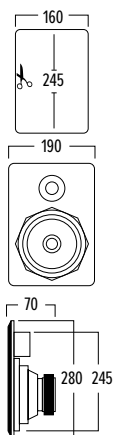

DIMENSIONS

CARACTÉRISTIQUES

portée	<50 m ²
système	2 voies
woofer	5,25" cône alu bord caoutchouc
tweeter	0,75" dôme néodyme alu
amplification	20 - 120 W (recommandée)
sensibilité	88 dB
impédance	8 Ω
plage de fréquences	50 Hz - 20 kHz
dim. de découpe (h x l)	245 x 160 mm
dimensions (h x l x p)	280 x 190 x 70 mm
poids / pièce	1,5 kg
composition	ABS / grille aluminium
couleur	blanc
propriétés	grille, peut être peinte résistant aux éclaboussures
options	kit acoustique (KITRE2)

HPRE650

En finnois, Happi signifie l'oxygène, le plein air. Happi caractérise toute la série car elle reflète le confort absolu dans un design parfait. La HPRE650 a sa place dans toutes les pièces. Le driver de 6,5" avec tweeter orientable séparé reproduit chaque note avec une précision inouïe. À l'intérieur comme à l'extérieur.