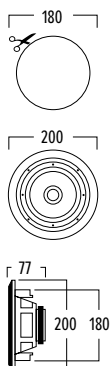

grille noire (option)

①

②

③

HPRO525

Détendez l'atmosphère. En finnois Happi signifie l'oxygène, le plein air. La HPRO525 est le compagnon idéal. Elle crée l'ambiance idéale pour relâcher la pression. Au propre comme au figuré. Grâce au woofer en aluminium et au tweeter orientable chaque détail acoustique prend de l'ampleur.

- ① woofer en aluminium pour un rendement sonore accru
- ② grille en aluminium avec système aimanté pour garantir l'étanchéité
- ③ tweeter orientable

Relâcher la pression dans la salle de bains ? La HPRO525 sait comment faire !

DIMENSIONS

CARACTÉRISTIQUES

portée	<50 m ²
système	2 voies coaxial
woofer	5,25" cône alu bord caoutchouc
tweeter	0,75" dôme néodyme alu
amplification	10 - 100 W (recommandée)
sensibilité	88 dB
impédance	8 Ω
plage de fréquences	60 Hz - 20 kHz
dim. de découpe (Ø)	180 mm
dimensions (Ø x d)	200 x 80 mm
poids / pièce	1,10 kg
composition	ABS / grille aluminium
couleur	blanc
propriétés	grille, peut être peinte résistant aux éclaboussures
options	kit acoustique (KITR04) grille noire (GRILLHPR0525B)