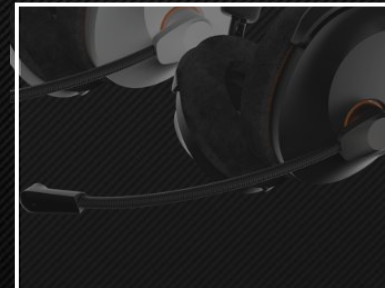

MICRO HAUTE QUALITE