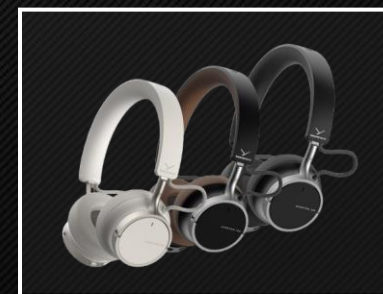

AVENTHO

100

Caractéristiques audios

Transducteur	Dynamic
Driver	45mm
Audio	aptX™ Adaptive
Réponse de fréq.	20-22000Hz
Microphones	4 mic. Digital 2 mic. ENC

Confort

Oreillettes	Simili cuir / On-ear
Type d'oreillettes	Mémoire de forme
Acoustique	Fermé
Poids	220g

Compatibilité

Bluetooth	5.4
Autonomie	60h/40h avec ANC
Temps de charge	1h30
Protection	IP53
Ajustement du son	App. Beyerdynamic

CASQUE

AVENTHO 100

199,00€

Le AVENTHO 100 allie un design iconique à un son exceptionnel, avec des fonctionnalités intelligentes et une esthétique intemporelle dans un casque sans fil compact et pliable. Il est conçu avec des matériaux haut de gamme et offre une longue autonomie — idéal pour une écoute immersive à la maison comme en déplacement.

HOUSSE DE TRANSPORT

DIFFERENTES CONNEXION

3 COULEURS DISPONIBLES

hama

BROWN

BLACK

WHITE

100