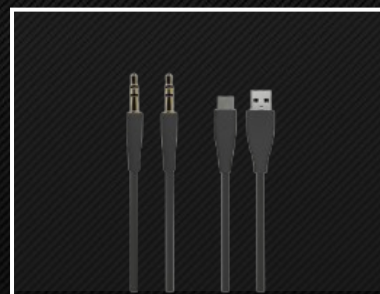

AVENTHO

100

Caractéristiques audios

Transducteur	Dynamic
Driver	45mm
Audio	aptX™ Adaptive
Réponse de fréq.	20-22000Hz
Microphones	4 mic. Digital 2 mic. ENC

Confort

Oreillettes	Simili cuir / On-ear
Type d'oreillettes	Mémoire de forme
Acoustique	Fermé
Poids	220g

Compatibilité

Bluetooth	5.4
Autonomie	60h/40h avec ANC
Temps de charge	1h30
Protection	IP53
Ajustement du son	App. Beyerdynamic

CASQUE

AVENTHO 100

199,00€

Le AVENTHO 100 allie un design iconique à un son exceptionnel, avec des fonctionnalités intelligentes et une esthétique intemporelle dans un casque sans fil compact et pliable. Il est conçu avec des matériaux haut de gamme et offre une longue autonomie — idéal pour une écoute immersive à la maison comme en déplacement.

HOUSSE DE TRANSPORT

DIFFERENTES CONNEXION

3 COULEURS DISPONIBLES

hama

BROWN

BLACK

WHITE

100