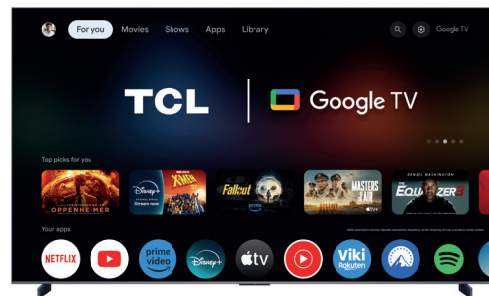

### 98"

TV TCL 4K HDR  
PREMIUM QD-MiniLED  
144Hz avec Google TV et  
système sonore Bang &  
Olufsen

4K HDR PREMIUM 5000

Superbe contraste, détails précis  
et luminosité saisissante

Affichage 144Hz natif  
pour une fluidité Premium

Google TV  
Vos divertissements préférés  
avec l'aide de Google

Dolby Atmos  
Vous transporte dans l'histoire avec  
un son en mouvement

ZeroBorder™

**TCL****98C8K****IMAGE**

Taille d'écran: diagonale (pouce/cm)	98 / 249
Taille d'écran visible : diagonale(pouce/ )	97.5 / 248
Résolution écran	UHD
Wide color technology	Quantum Dot Pro
Formats HDR	Dolby Vision IQ HDR10+ HDR10 HLG
HDR luminosité	-
Picture Performance Index*	5000
Résolution	3840x2160
Incurvé / courbure	-
10 bits panel	Oui
Contraste dynamique	Mega
Technologie d'amélioration d'image	Processeur AiPQ Pro
Anti-reflet	-
Fonctionnalité d'upscaling	UHD Deep Learning AI SR
Gestion des couleurs	2P/multipoint/CMS 1D LUT 256 3D LUT
Réduction du bruit	17x17x17 calibration
Mode film	Oui
Mode film	-