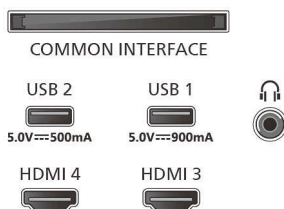

Connexions

Side