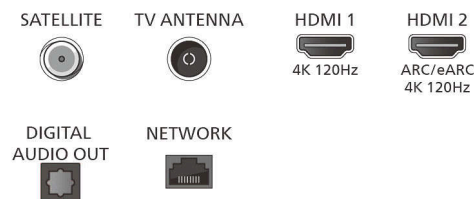

* Google TV est le nom de l'expérience logicielle de cet

Connexions

Side

Down

© 2025 Koninklijke Philips N.V.
Tous droits réservés.

Date de publication
2025-04-21
Version: 6.6.2

Les caractéristiques sont sujettes à modification sans préavis. Les marques commerciales sont la propriété de Koninklijke Philips N.V. ou de leurs détenteurs respectifs.