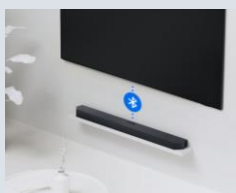

Synergies avec la TV

Connexion TV sans fil ⁽²⁾

Partagez vos contenus facilement via Bluetooth. Dites adieu aux câbles encombrants.