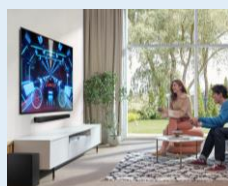

Mode Gaming

Les réglages de votre barre de son B460F s'adaptent automatiquement lorsque vous connectez une console de jeu ou utilisez le Gaming Hub, pour vous offrir un son plus immersif.