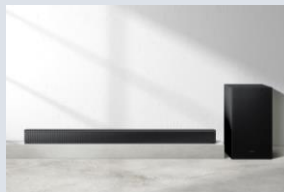

Caisson de basse inclus

Vibrez devant vos films avec des basses profondes grâce au caisson de basse 6,5" sans fil. Augmentez votre expérience sonore à l'aide du mode Bass Boost.