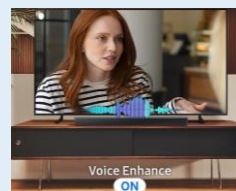

Adaptative Sound

Cette fonction analyse les dialogues scène par scène et optimise automatiquement le son afin d'entendre les voix clairement même quand le niveau sonore est faible.