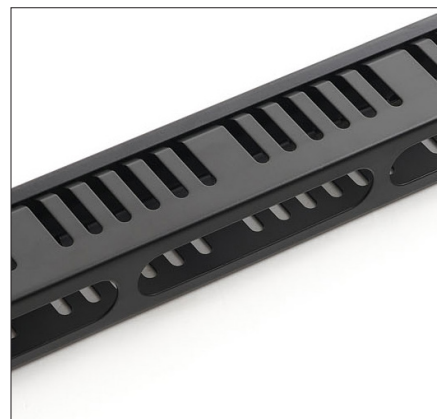

Câble : 3 x1,5 mm²

Longueur câble : 2 m

SKU (FR): NPR24RJ45CT6PAN

EAN (FR) : 3700795181386

SKU (EU) : NPR10GEPOWPLU2M

EAN (EU) : 3700795181362

BANDEAU ORGANISATEUR
CÂBLES 1U

DIMENSIONS (L x H x P)