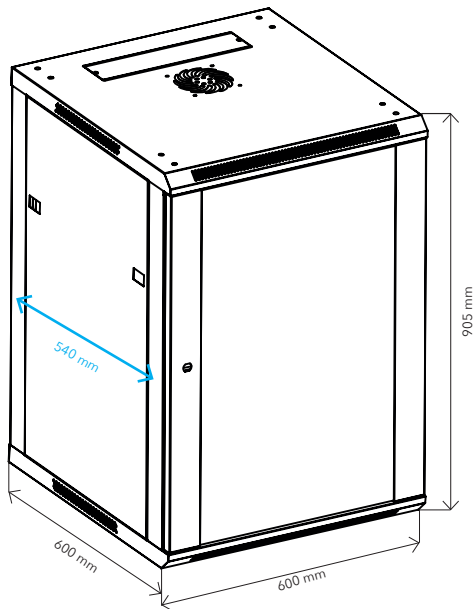

WALL MOUNT RACK CABINET 19" - 18 UNITS

- Capacité de stockage jusqu'à 18 unités d'équipement 19"
- Grille de ventilation intégrée sur le dessus comprenant 1 ventilateur
- Panneaux latéraux amovibles pour une installation et un câblage facilités
- Trous carrés perforés pour l'utilisation d'écrous cage à clipser
- Profils 19" avant réglables en profondeur (max. 540 mm)
- Entrées de câbles sur le dessus, l'arrière et le bas (refermables)
- Porte en verre trempé avec serrure à clé

DIMENSIONS

DESIGN

Matière : Metal
Coloris : Noir satin
Capacité : 18 U
Ventilateur : 1
Étagère fixe : 1

DIMENSIONS

Dimensions (L x H x P) : 600 x 905 x 600 mm
Poids total net : 31,6 kg

CONDITIONNEMENT

Livré non-monté avec visserie, plan et outillage nécessaires au montage.