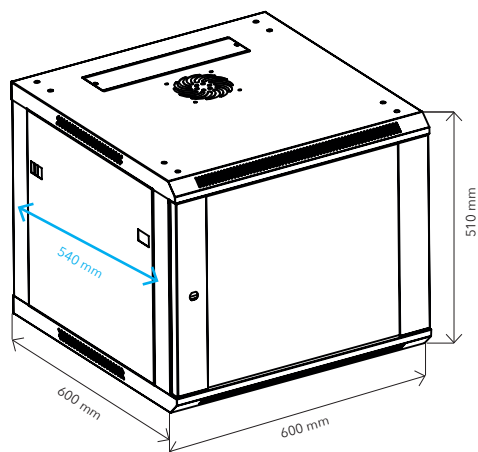

## WALL MOUNT RACK CABINET 19" - 9 UNITS

- Capacité de stockage jusqu'à 9 unités d'équipement 19"
- Grille de ventilation intégrée sur le dessus comprenant 1 ventilateur
- Panneaux latéraux amovibles pour une installation et un câblage facilités
- Trous carrés perforés pour l'utilisation d'écrous cage à clipser
- Profils 19" avant réglables en profondeur (max. 540 mm)
- Entrées de câbles sur le dessus, l'arrière et le bas (refermables)
- Porte en verre trempé avec serrure à clé

### DIMENSIONS

Profondeur max utilisable : 540 mm

### DIMENSIONS

**Dimensions (L x H x P) :** 600 x 510 x 600 mm  
**Poids total net :** 22,2 kg

### CONDITIONNEMENT

Livré non-monté avec visserie, plan et outillage nécessaires au montage.

**Quantité/cartons :** 1  
**Dimensions (L x H x P) :** 650 x 245 x 650 mm  
**Poids brut :** 23,8 kg