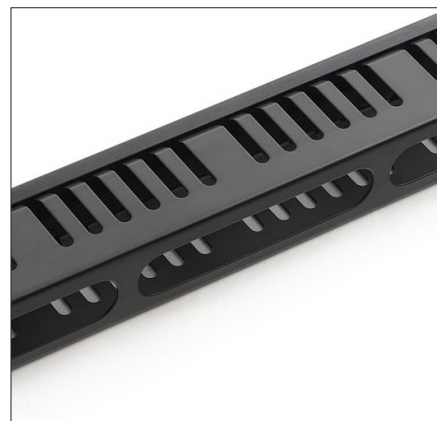

BANDEAU ORGANISATEUR
CÂBLES 1U

DIMENSIONS (L x H x P)

482 x 44 x 70 mm

SKU : NPRCABMAN1U

EAN : 3700795181287