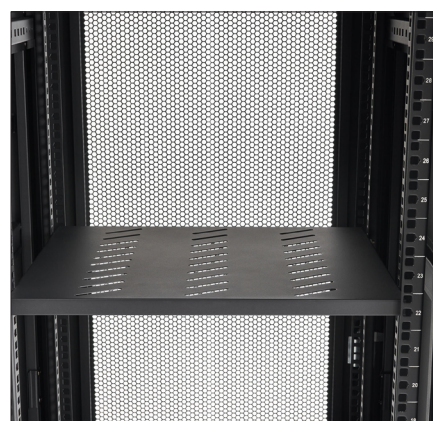

WALL MOUNT RACK CABINET 19" - 6 UNITS

- Capacité de stockage jusqu'à 6 unités d'équipement 19"
- Grille de ventilation intégrée sur le dessus comprenant 1 ventilateur
- Panneaux latéraux amovibles pour une installation et un câblage facilités
- Trous carrés perforés pour l'utilisation d'écrous cage à clipser
- Profils 19" avant réglables en profondeur (max. 540 mm)
- Entrées de câbles sur le dessus, l'arrière et le bas (refermables)
- Porte en verre trempé avec serrure à clé

PLATEAU DE VENTILATION
AVEC THERMOSTAT
(2 VENTILATEURS)

DIMENSIONS (L x H x P)
482 x 44 x 410 mm

SKU : NPR2FANPWSUP1U
EAN : 3700795181423

ÉTAGÈRE FIXE

DIMENSIONS (L x H x P)
468 x 20 x 375 mm

SKU : NPRSHELFFIX
EAN : 3700795181409