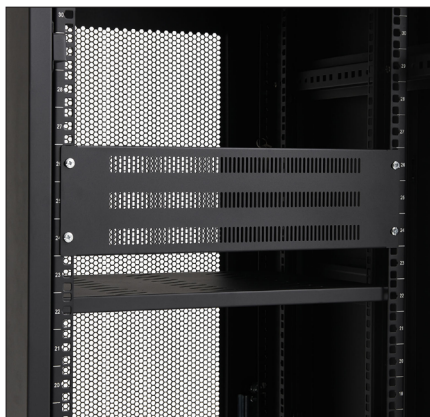

PANNEAUX D'AÉRATION EN OPTION (5/5)

PANNEAU D'AÉRATION 1U

DIMENSIONS (L x H x P)
482 x 44 x 10 mm

SKU : NPRVENPLA1U
EAN : 3700795181324

PANNEAU D'AÉRATION 2U

DIMENSIONS (L x H x P)
482 x 88 x 10 mm

SKU : NPRVENPLA2U
EAN : 3700795181331