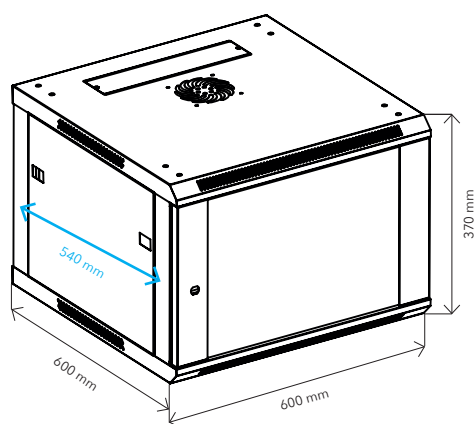

WALL MOUNT RACK CABINET 19" - 6 UNITS

- Capacité de stockage jusqu'à 6 unités d'équipement 19"
- Grille de ventilation intégrée sur le dessus comprenant 1 ventilateur
- Panneaux latéraux amovibles pour une installation et un câblage facilités
- Trous carrés perforés pour l'utilisation d'écrous cage à clipser
- Profils 19" avant réglables en profondeur (max. 540 mm)
- Entrées de câbles sur le dessus, l'arrière et le bas (refermables)
- Porte en verre trempé avec serrure à clé

DIMENSIONS

Profondeur max utilisable : 540 mm

CODES PRODUIT

SKU : NPR19RACWAM6U

EAN : 3700795181256

DESIGN

Matière : Metal

Coloris : Noir satin

Capacité : 6 U

Ventilateur : 1

Étagère fixe : 1

DIMENSIONS

Dimensions (L x H x P) : 600 x 370 x 600 mm

Poids total net : 19 kg

CONDITIONNEMENT

Livré non-monté avec visserie, plan et outillage nécessaires au montage.