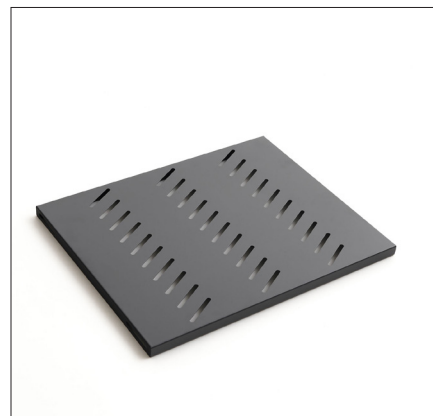

ÉTAGÈRE FIXE

DIMENSIONS (L x H x P)
468 x 20 x 375 mm

SKU : NPRSHELFFIX
EAN : 3700795181409