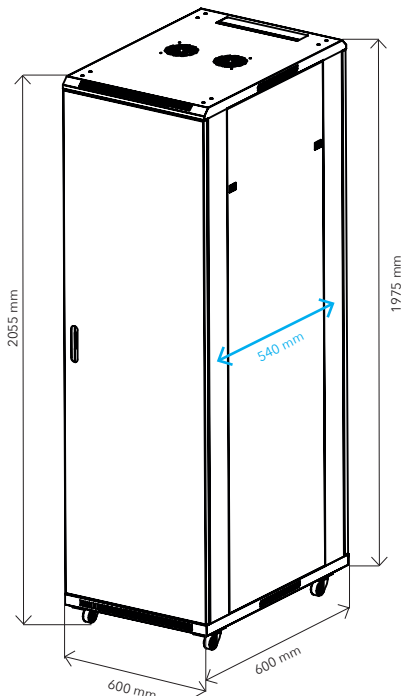

## RACK CABINET 19" - 42 UNITS

- Capacité de stockage jusqu'à 42 unités d'équipement 19"
- Grilles de ventilation intégrées sur le dessus comprenant 2 ventilateurs
- Roulettes de 80 mm + pieds réglables en hauteur inclus
- Panneaux latéraux amovibles pour une installation et un câblage faciles
- Trous carrés perforés pour une utilisation avec des écrous cage à clipser
- Profils de montage 19" réglables en profondeur à l'avant et à l'arrière (max 540 mm)
- Porte en verre trempé avec serrure à clé avec poignée papillon
- Porte réversible

### DIMENSIONS

**Profondeur max utilisable : 540 mm**

### DIMENSIONS

**Dimensions (L x H x P) avec roulettes :** 600 x 2055 x 600 mm

**Dimensions (L x H x P) sans roulettes :** 600 x 1975 x 600 mm

**Poids total net :** 68,8 kg

### CONDITIONNEMENT

Livré non-monté avec visserie, plan et outillage nécessaires au montage.

**Quantité/cartons :** 3

**Dimensions (L x H x P) :** 1/3 : 1980 x 620 x 250 mm

2/3 : 1940 x 660 x 85 mm

3/3 : 660 x 640 x 120 mm