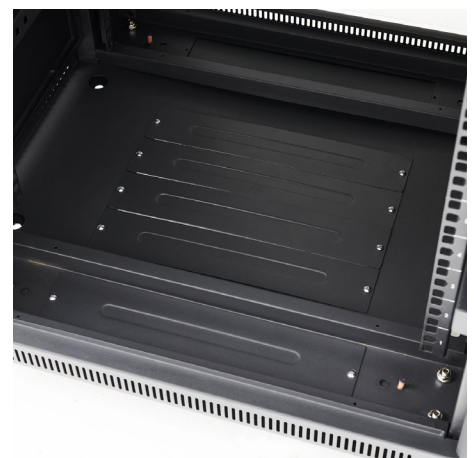

## RACK CABINET 19" - 42 UNITS

- Capacité de stockage jusqu'à 42 unités d'équipement 19"
- Grilles de ventilation intégrées sur le dessus comprenant 2 ventilateurs
- Roulettes de 80 mm + pieds réglables en hauteur inclus
- Panneaux latéraux amovibles pour une installation et un câblage faciles
- Trous carrés perforés pour une utilisation avec des écrous cage à clipser
- Profils de montage 19" réglables en profondeur à l'avant et à l'arrière (max 540 mm)
- Porte en verre trempé avec serrure à clé avec poignée papillon
- Porte réversible

### DIMENSIONS

**Profondeur max utilisable : 540 mm**

### DESIGN

**Matière :** Metal  
**Coloris :** Noir satin  
**Capacité :** 42 U  
**Ventilateurs :** 2  
**Étagères fixes :** 3  
**Roulettes :** 4  
**Pieds :** 4

4 roulettes

4 pieds réglables en hauteur

Porte en verre trempé  
serrure à clés avec poignée papillon

Haut du rack intérieur

Seuil du rack

Bas du rack intérieur

ACCESSOIRES EN OPTION (1/5)

PLATEAU DE VENTILATION  
(2 VENTILATEURS)