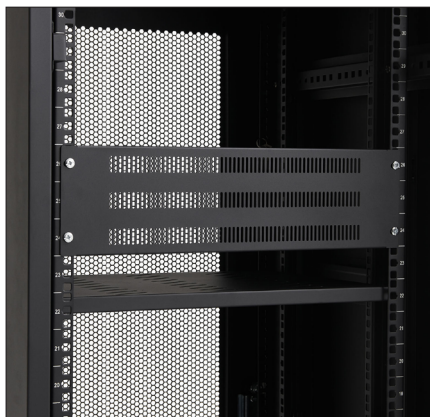

PANNEAU D'AÉRATION 3U

DIMENSIONS (L x H x P)
482 x 132 x 10 mm

SKU : NPRVENPLA3U
EAN : 3700795181447