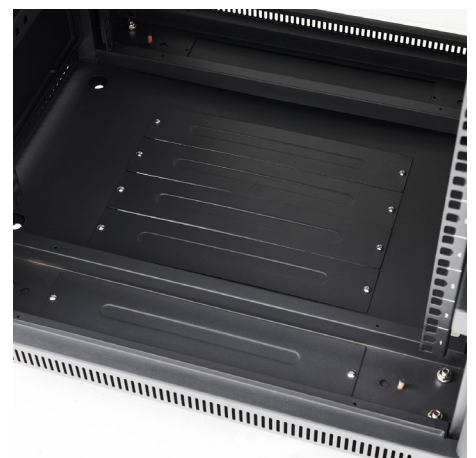

## RACK CABINET 19" - 32 UNITS

- Capacité de stockage jusqu'à 32 unités d'équipement 19"
- Grilles de ventilation intégrées sur le dessus comprenant 2 ventilateurs
- Roulettes de 80 mm + pieds de nivellement inclus
- Panneaux latéraux amovibles pour une installation et un câblage faciles
- Trous carrés perforés pour une utilisation avec des écrous cage à clipser
- Profils de montage 19" réglables en profondeur à l'avant et à l'arrière (max 540 mm)
- Porte en verre trempé avec serrure à clé avec poignée papillon
- Porte réversible

### DIMENSIONS

**Profondeur max utilisable : 540 mm**

### DESIGN

**Matière :** Metal  
**Coloris :** Noir satin  
**Capacité :** 32 U  
**Ventilateurs :** 2  
**Étagères fixes :** 2  
**Roulettes :** 4  
**Pieds :** 4

4 roulettes

4 pieds réglables en hauteur

Porte en verre trempé  
serrure à clés avec poignée papillon

Haut du rack intérieur

Seuil du rack

Bas du rack intérieur

ACCESSOIRES EN OPTION (1/5)

PLATEAU DE VENTILATION  
(2 VENTILATEURS)