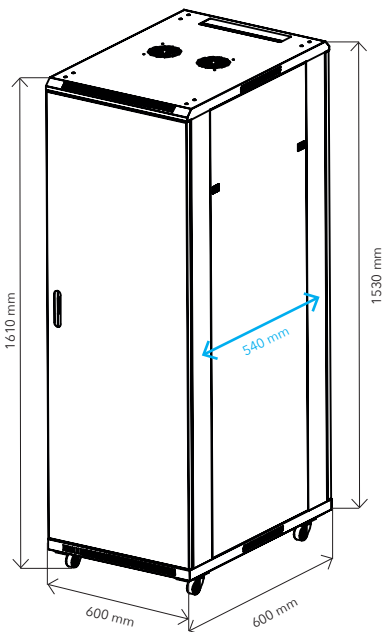

## RACK CABINET 19" - 32 UNITS

- Capacité de stockage jusqu'à 32 unités d'équipement 19"
- Grilles de ventilation intégrées sur le dessus comprenant 2 ventilateurs
- Roulettes de 80 mm + pieds de nivellement inclus
- Panneaux latéraux amovibles pour une installation et un câblage faciles
- Trous carrés perforés pour une utilisation avec des écrous cage à clipser
- Profils de montage 19" réglables en profondeur à l'avant et à l'arrière (max 540 mm)
- Porte en verre trempé avec serrure à clé avec poignée papillon
- Porte réversible

### DIMENSIONS

**Profondeur max utilisable : 540 mm**

### DIMENSIONS

**Dimensions (L x H x P) avec roulettes :** 600 x 1610 x 600 mm  
**Dimensions (L x H x P) sans roulettes :** 600 x 1560 x 600 mm  
**Poids total net :** 55,4 kg

### CONDITIONNEMENT

Livré non-monté avec visserie, plan et outillage nécessaires au montage.

**Quantité/cartons :** 3

**Dimensions (L x H x P) :** 1/3 : 1535 x 620 x 160 mm

2/3 : 1490 x 670 x 85 mm

3/3 : 660 x 635 x 125 mm