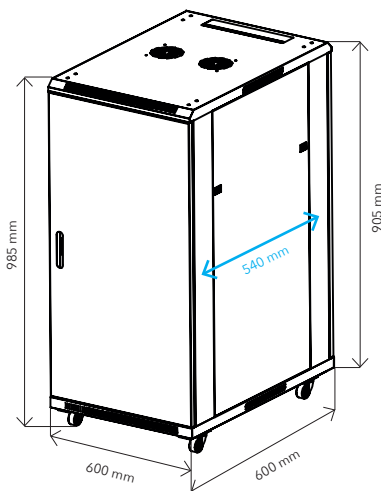

RACK CABINET 19" - 18 UNITS

- Capacité de stockage jusqu'à 18 unités d'équipement 19"
- Grilles de ventilation intégrées sur le dessus comprenant 2 ventilateurs
- Roulettes de 80 mm + pieds réglables en hauteur inclus
- Panneaux latéraux amovibles pour une installation et un câblage faciles
- Trous carrés perforés pour une utilisation avec des écrous cage à clipser
- Profils de montage 19" réglables en profondeur à l'avant et à l'arrière (max 540 mm)
- Porte en verre trempé avec serrure à clé avec poignée papillon
- Porte réversible

DIMENSIONS

Profondeur max utilisable :
540 mm

CODES PRODUIT

SKU : NPR19RACCAB18U

EAN : 3700795181218

DESIGN

Matière : Metal
Coloris : Noir satin
Capacité : 18 U
Ventilateurs : 2
Étagère fixe : 1
Roulettes : 4
Pieds : 4

DIMENSIONS

Dimensions (L x H x P) avec roulettes : 600 x 985 x 600 mm
Dimensions (L x H x P) sans roulettes : 600 x 905 x 600 mm
Poids total net : 38 kg

CONDITIONNEMENT

Livré non-monté avec visserie, plan et outillage nécessaires au montage.

Quantité/cartons : 3

Dimensions (L x H x P) : 1/3 : 920 x 620 x 250 mm

2/3 : 875 x 670 x 80 mm

3/3 : 660 x 640 x 110 mm

Poids brut : 1/3 : 13,2 kg

2/3 : 13,8 kg

3/3 : 14,2 kg

2 ventilateurs intégrés