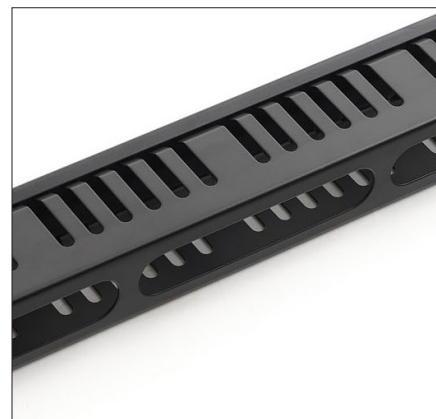

BANDEAU ORGANISATEUR
CÂBLES 1U

DIMENSIONS (L x H x P)

482 x 44 x 70 mm

SKU : NPRCABMAN1U

EAN : 3700795181287