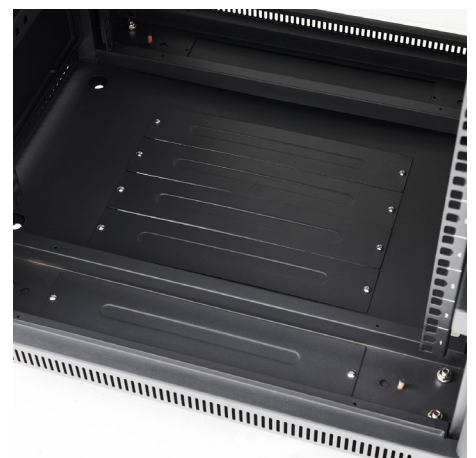

RACK CABINET 19" - 18 UNITS

- Capacité de stockage jusqu'à 18 unités d'équipement 19"
- Grilles de ventilation intégrées sur le dessus comprenant 2 ventilateurs
- Roulettes de 80 mm + pieds réglables en hauteur inclus
- Panneaux latéraux amovibles pour une installation et un câblage faciles
- Trous carrés perforés pour une utilisation avec des écrous cage à clipser
- Profils de montage 19" réglables en profondeur à l'avant et à l'arrière (max 540 mm)
- Porte en verre trempé avec serrure à clé avec poignée papillon
- Porte réversible

DIMENSIONS

Profondeur max utilisable :
540 mm

CODES PRODUIT

SKU : NPR19RACCAB18U

EAN : 3700795181218

DESIGN

Matière : Metal
Coloris : Noir satin
Capacité : 18 U
Ventilateurs : 2
Étagère fixe : 1
Roulettes : 4
Pieds : 4

Profils de montage 19" réglables
en profondeur à l'avant et à l'arrière
(max 540 mm)

Grille d'aération sur la porte arrière

4 roulettes

4 pieds réglables en hauteur

Porte en verre trempé
serrure à clé avec poignée papillon

Haut du rack intérieur

Seuil du rack

Bas du rack intérieur

ACCESSOIRES EN OPTION (1/5)

PLATEAU DE VENTILATION
(2 VENTILATEURS)

DIMENSIONS (L x H x P)
482 x 44 x 410 mm

SKU : NPR2FANSWITOP
EAN : 3700795181416