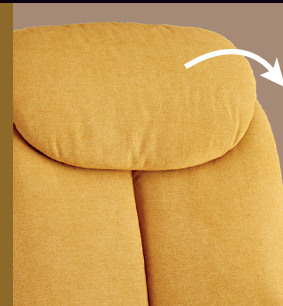

Tête réglable