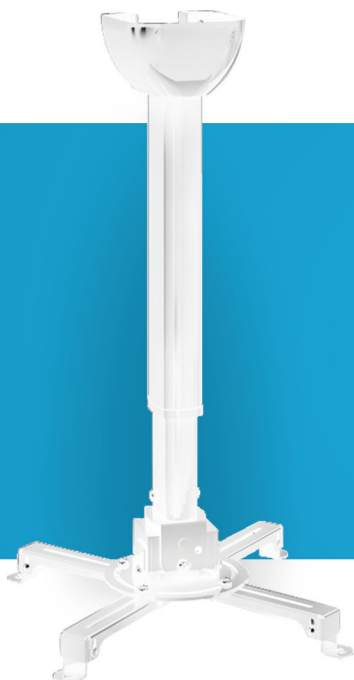

SCREEN'UP

SCR15520

SUPPORT DE PLAFOND
POUR VIDÉOPROJECTEUR

Support universel réglable

10
ANS

GARANTIE

RÉGLABLE
EN HAUTEUR
576-901 MM

15 KG

INCLINABLE
0 À 15°

VISSERIE
INCLUDE

Caractéristiques

- Compatible avec un très grand nombre de projecteurs grâce aux 4 pattes métalliques réglables
- Poids maximum supporté de 15 kg
- Hauteur ajustable : 10 mm
- Diamètre minimum - maximum : 40 - 310 mm
- Entraxe projecteur : 50 - 360 mm
- Réglable en hauteur : 576 - 901 mm
- Support inclinable V +/-15°, H +/-5°
- Fixation plafond réglable +/-15°
- Garantie 10 ans
- Couleur blanc
- Visserie fournie
- Installation rapide, simple et sécurisée
- Passage de câbles intégré
- Dimensions packaging (LxHxP) : 488 x 205 x 80 mm
- Poids de l'emballage : 1,98 kg
- Code EAN : 3700432530034