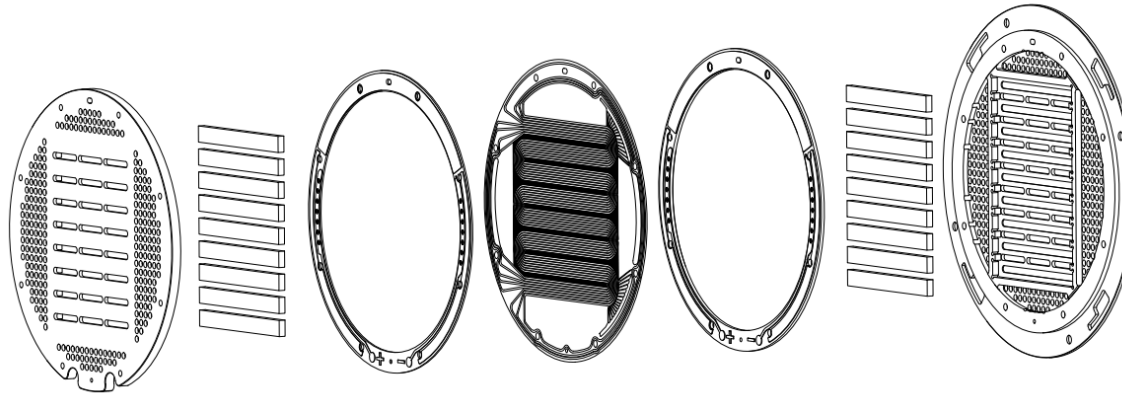

Design aéré, intemporel et léché.

Le large diaphragme Magnétique Planar de 68mm de diamètre associé à un haut rendement électroacoustique permet d'offrir à l'auditeur des voix naturelles et douces, un grave tendu, solide et profond, un aigu clair et détaillé, le tout au sein d'une merveilleuse scène sonore parfaitement dimensionnée et placée.

DELTA AUDIO
renaud@delta-audio.fr | +33(0)6.11.78.67.89. | www.delta-audio.fr

SAS au capital de 10.000€ | immatriculé 902 926 765 - R.C.S Pontoise

Technologie Quad Former

Chaque driver se compose deux aimants et un diaphragme. Chaque diaphragme (membrane) possède une bobine de chaque côté, elle-même composée de deux bobines. Au total, 4 bobines et 2 aimants permettent une conversion optimale de l'énergie magnétique.

Oreillettes

La grille de l'oreillette se compose d'un maillage en acier recouvert d'un Soleil, origine du nom **Apollo** (Apollon, *Apollo* en Latin).

Elle se compose de deux épaisseurs d'acier aux teintes noir et nickel. Ces deux épaisseurs se complètent parfaitement sur le plan esthétique, mais ont également une raison d'être sur le plan acoustique avec un diamètre de perçage et un placement stratégique des milliers de trous qui composent la grille.