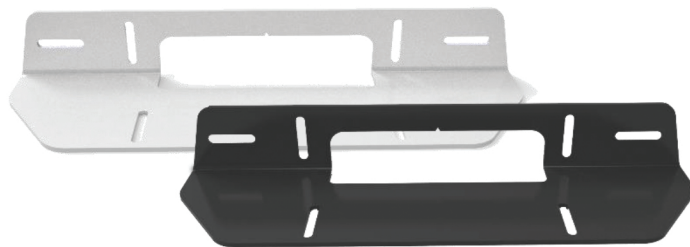

SONOS BEAM

Support mural

**Installation
simple**

**Garantie
5 ans**

Support mural pour SONOS BEAM

- Distance au mur de 0 à 25 mm
- Aide au centrage pour déterminer facilement le centre
- Fentes dans la plaque murale pour pouvoir ensuite se mettre à niveau
- Disponible en noir et blanc

CMSBFB Noir 8713222016361
CMSBFW Blanc 8713222016361