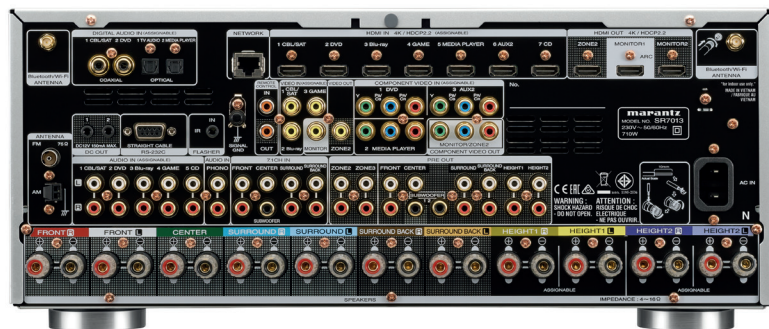

SR7013

AMPLI-TUNER AUDIO/VIDÉO RÉSEAU 9.2 CANAUX AVEC AURO-3D ET IMAX ENHANCED

Design and specifications are subject to change by Marantz without notice.

FONCTIONNALITÉS DU	SR7013
SON SURROUND MULTICANAL	
DTS HD Master / DTS:X / DTS Neural:X	• / • / •
Dolby TrueHD / Dolby Atmos / Dolby Surround	• / • / •
Auro-3D / Auromatic	• / •
Stéréo multicanal	•
IMAX amélioré	•
Correction pour fichier audio compressé : MDAX2	•
Audyssey	MultEQ XT32 with LFC/Sub EQ HT
Audyssey Dynamic EQ / Dynamic Volume	• / •
Compatibilité avec l'application Audyssey MultEQ Editor	•
RÉSEAU/SOURCES	
Lecteur audio réseau	•
Technologie HEOS multi-room intégrée	•
Fonctionne avec Amazon Alexa	•
Formats compressés MP3/WMA/AAC	• / • / •
Formats non compressés FLAC/ALAC/WAV	• / • / •
Streaming DSD	• (2,8 MHz / 5,6 MHz)
FLAC HD 192/24 / WAV 192/24 / ALAC 192/24	• / • / •
Lecture sans interruption	• (FLAC, WAV, ALAC, DSD)
Streaming audio AirPlay 2	•
Radio Internet (Tuneln)	•
Spotify Connect, Deezer, TIDAL, Napster, Soundcloud *	• / • / • / • / •
Compatibilité avec l'application Remote pour les smartphones Android/iOS	Android/iOS
Ethernet / Wi-Fi	• / • (dual antenna / dual band)
Réseau : (mise à jour/contrôle IP)	• / •
Entrées avant : HDMI/USB	• / •
Audio USB	•
Tuner FM/AM	• / •
Bluetooth	•
HDMI	
Résolution 4K 60 Hz 4:4:4 / HDCP 2.2	• / •
eARC (Enhanced Audio Return Channel)	•
Compatible Dolby Vision / Hybrid Log Gamma (HLG)	• / •
Pass-through HDMI en mode veille	•
Pass-through vidéo 3D	•
Conversion vidéo	CVBS/HDMI, comp./HDMI
Mise à niveau et traitement vidéo	1080p, 4K 60/50Hz

* Cette fonctionnalité n'est pas disponible dans tous les pays.

D&M France
Une division Sound United
9 allée des Barbannières
92230 Gennevilliers
France

ENTRÉES/SORTIES	
VIDÉO	
Entrées/sortie composite	3+1 / 2
Entrées/sortie composantes	3 / 1
Entrées/sorties HDMI	7+1 / 3 (2 principales + 1 zone)
AUDIO	
Entrées/sortie analogiques	5+1 / 0
Entrées optiques numérique	2
Entrées coaxiales numériques	2
Sortie de pré-amplification multicanal	(11,2 avec traitement 11,2 canaux)
Pre-out audio zone	2
Sorties pour caisson de basse	2
Entrée multicanal	•
SPÉCIFICATIONS	
Nombre d'amplificateurs de puissance	9
Puissance de sortie par canal	
6 ohms, 1 kHz, 1 %, haut-parleur mono	200 W
6 ohms, 1 kHz, 0,7 %, haut-parleur stéréo	165 W
ohms, de 20 Hz à 20 kHz, 0,08 %, haut-parleur stéréo	125 W
Rapport signal audio/bruit	102 dB
CARACTÉRISTIQUES GÉNÉRALES	
Couleurs disponibles : Black / Silver/Gold	• / •
Télécommande système	RC036SR
Consommation électrique en Watts	710
Consommation électrique sans production de son (mode ÉCO activé/désactivé) en Watt	65 / 110
Consommation en veille en Watts	0,2 (avec CEC 0,5)
Dimensions maximales (L x P x H) en mm	440 x 411 x 185
Poids en kg	14,2
EAN	
EU SR7013/N1B	4951035065983 black
SR7013/N1SG	4951035066027 silver/gold