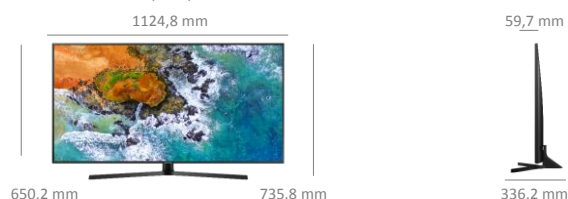

Spécifications techniques et logistiques

Poids de l'écran sans le pied (kg)	13.8
Poids de l'écran avec le pied (kg)	16.5
Poids du produit emballé (kg)	21.0
Dimension du carton (mm)	1307 x 790 x 170