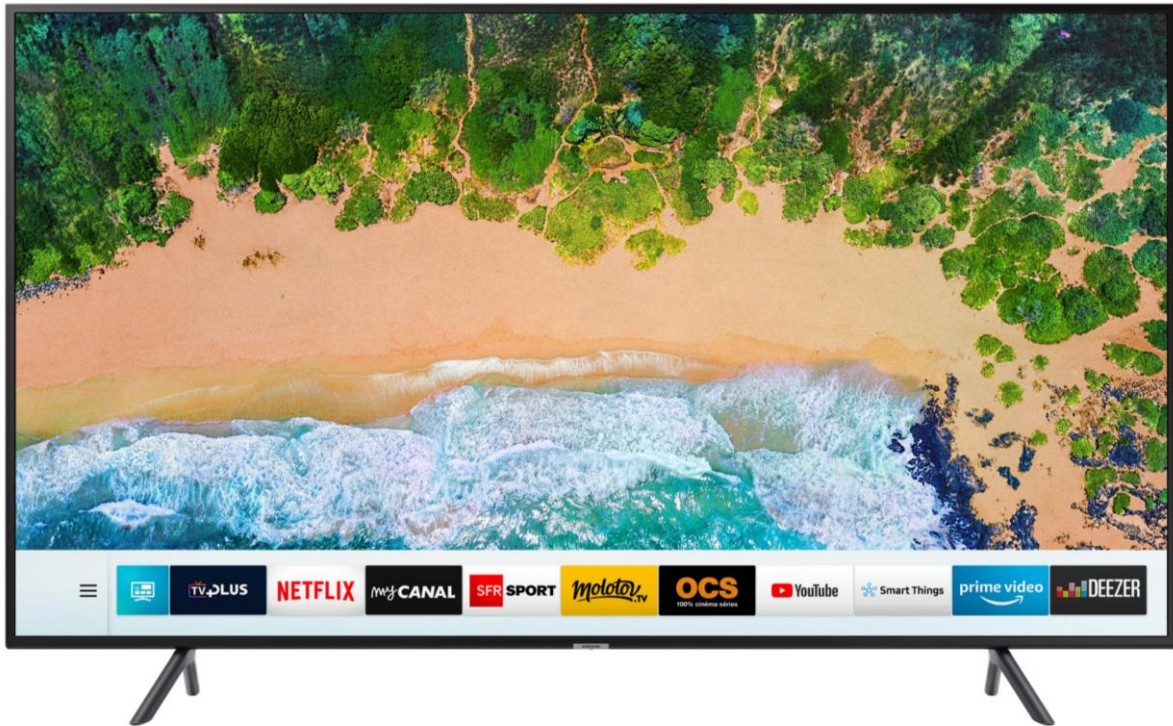

## 55NU7105

TV UHD 55", Smart TV, 1300 PQI

#### Un design entièrement repensé

Avec son design ultra slim et épuré, dissimulez discrètement les câbles dans le pied de votre téléviseur pour que vous puissiez profiter pleinement de ses lignes raffinées, sans la jungle des fils.