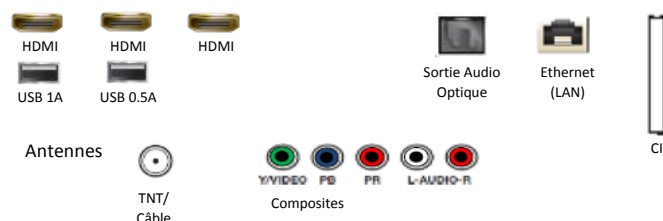

Caractéristiques techniques

Qualité d'image

Technologie d'affichage	LED
Résolution	3,840 x 2,160
Processeur vidéo	UHD Engine
Motion Rate	Oui
Compensation de mouvement	Oui
Richesse des couleurs	Pur Color
HDR / HLG	Oui
HDR 10+	Oui
Contraste	Mega Contrast
Micro Dimming	UHD Dimming
Immersion	Contrast Enhancer
Index de la Qualité d'Image (PQI)	1300

Style

Diagonale de l'écran en pouces (cm)	55 (140cm)
Ecran incurvé	Non
Finesse du cadre	New Edge (Skinny Bezel)
Finesse de l'écran	Slim
Couleur du cadre	Charcoal Black
Effet lumineux sur le logo	Non
Pied	Simple Luminus
Système de management des câbles	Oui
Boitier One Connect	Non

Diffusion

Tuner	Oui
Fonction Double Tuner	N/A
Compatible Fransat	Non
CI/CI+	CI+(1.4)
Hbb TV	Oui

Audio

Puissance sonore (RMS)	20W
Woofer intégré (basses)	N/A
Dolby Digital Plus	Oui
Compatible DTS	Oui
Compatible enceintes Multiroom Samsung	Oui
Compatible Bluetooth (casque, enceintes)	N/A

Accessoires

Télécommande	I/R TM1240A (2018)
Piles (pour la télécommande)	Oui
Compatible VESA	200 x 200
Mode d'emploi électronique	Oui
Câble d'alimentation inclus	Oui

Connectiques