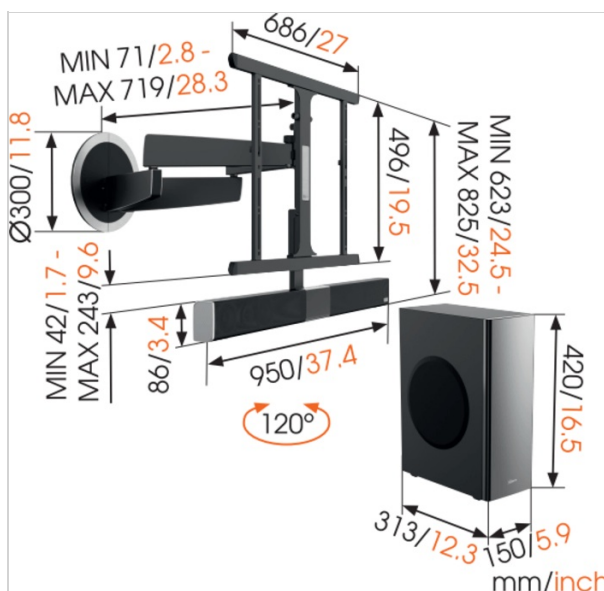

À chacun son angle de vue

Grâce à l'appli smartphone / tablette, disponible gratuitement dans l'App Store et le Google Play Store, vous aurez accès à des fonctionnalités supplémentaires. Cela permet à chaque membre de la famille de régler une ou plusieurs préférences de position, avec un maximum de dix. Le déplacement de votre