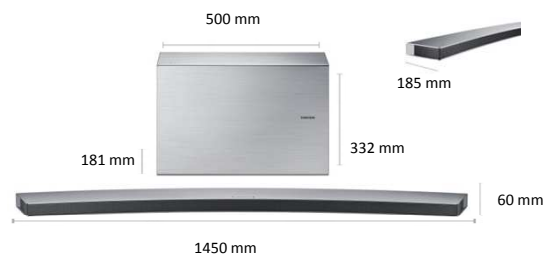

Poids de la barre de son (kg)	5
Poids du Caisson de Basse (kg)	10,6
Poids du carton (kg)	21,5
Dimension du carton (mm)	1510 x 341 x 386

CODE EAN

8806086703376

Créez votre Home cinéma sans fil !

Combinez barre de son et enceintes, puis pilotez facilement toute votre configuration depuis votre smartphone/tablette