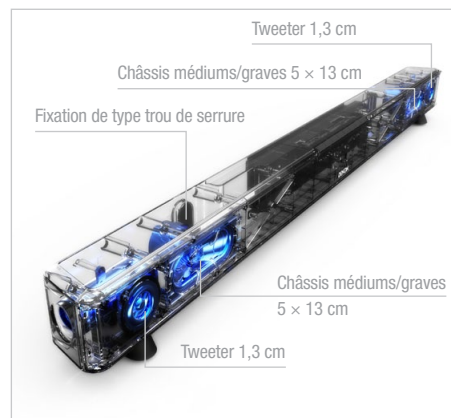

Le choix de plusieurs modes d'écoute et du mode Nuit

En plus du mode Virtual Surround, trois modes audio sélectionnables au choix améliorent la restitution de la bande-son des films ou de vos morceaux de musique préférés. Le mode Dialogue offre un son très pur, sans traitement acoustique. En outre, avec le mode Nuit, vous avez tout le plaisir de l'écoute haute-fidélité sans variations de volume soudaines. Vous pourrez donc regarder vos émissions préférées tard dans la nuit sans déranger les autres membres de la famille.

Une installation, une configuration et une utilisation des plus faciles

Un câble HDMI est fourni avec la barre de son pour une connexion aisée et rapide à un écran plat. Un câble optique numérique et un câble audio analogique sont également fournis. Un guide de démarrage rapide et un manuel de l'utilisateur sont joints pour vous assister lors de la configuration. Le DHT-S514 est livré avec sa propre télécommande, mais a également la possibilité d'apprendre des commandes depuis la télécommande du téléviseur (où d'une télécommande générale) pour réduire le nombre de boîtiers trônant dans votre salon. Si la barre de son est installée devant le téléviseur, un transmetteur IR intégré transmet le signal de la télécommande du téléviseur directement au récepteur IR de ce dernier.