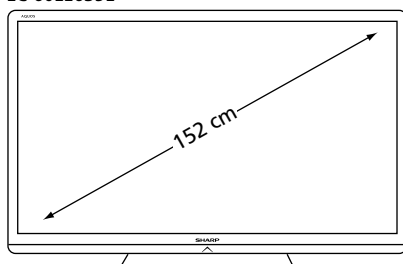

LC-60LE635E