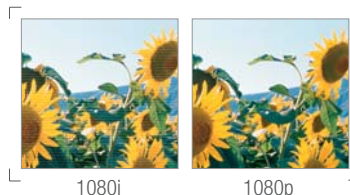

Une image encore plus nette

La technologie Upscale 1080p

La technologie Upscale 1080p offre une meilleure résolution de l'image et une plus grande fluidité (sont affichés simultanément 2 fois plus de lignes par image, par rapport à un écran 1080i).

Vers la convergence numérique...

Port USB Host 2.0

La prise USB Host transforme votre lecteur DVD en véritable HUB numérique. Fonctionnant en « Plug & Play », la connexion de vos périphériques externes (appareil photo, caméra, baladeur MP3, disque dur externe etc.) et leur synchronisation est d'une simplicité extrême. Il vous suffit de les brancher et de lancer la lecture pour voir apparaître vos films et photos ou encore écouter vos musiques et lire vos fichiers.