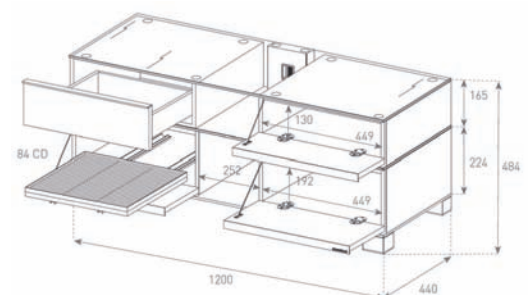

Existe dans les finitions suivantes :

Meuble pour Plasma / LCD

- Structure en MDF, recouvert de PVC anti-rayures (sauf finitions APL et WNT : aggloméré recouvert de mélaminé)
- Profilés rectangulaires en aluminium brossé (finition INX) ou anodisé (finitions BLK et HBLK)
- Vitres en verre trempé de 8mm (vitre supérieure) et 6mm d'épaisseur (vitres du milieu et inférieure)
- 1 tiroir avec amortissement de fin de course
- 3 portes abattantes devant espaces de rangement :
 - › un espace rangement pour CD (84 CDs)
 - › 2 espaces rangement pour équipement audio/vidéo
- Roulettes cachées
- Système pour cacher les câbles
- PMA : 140 kg (dont 80 kg maxi sur l'étagère supérieure)

L 1200 x H 484 x P 440 mm

➔ Meuble livré monté

Code EAN : 8699273407634

Dimensions en mm